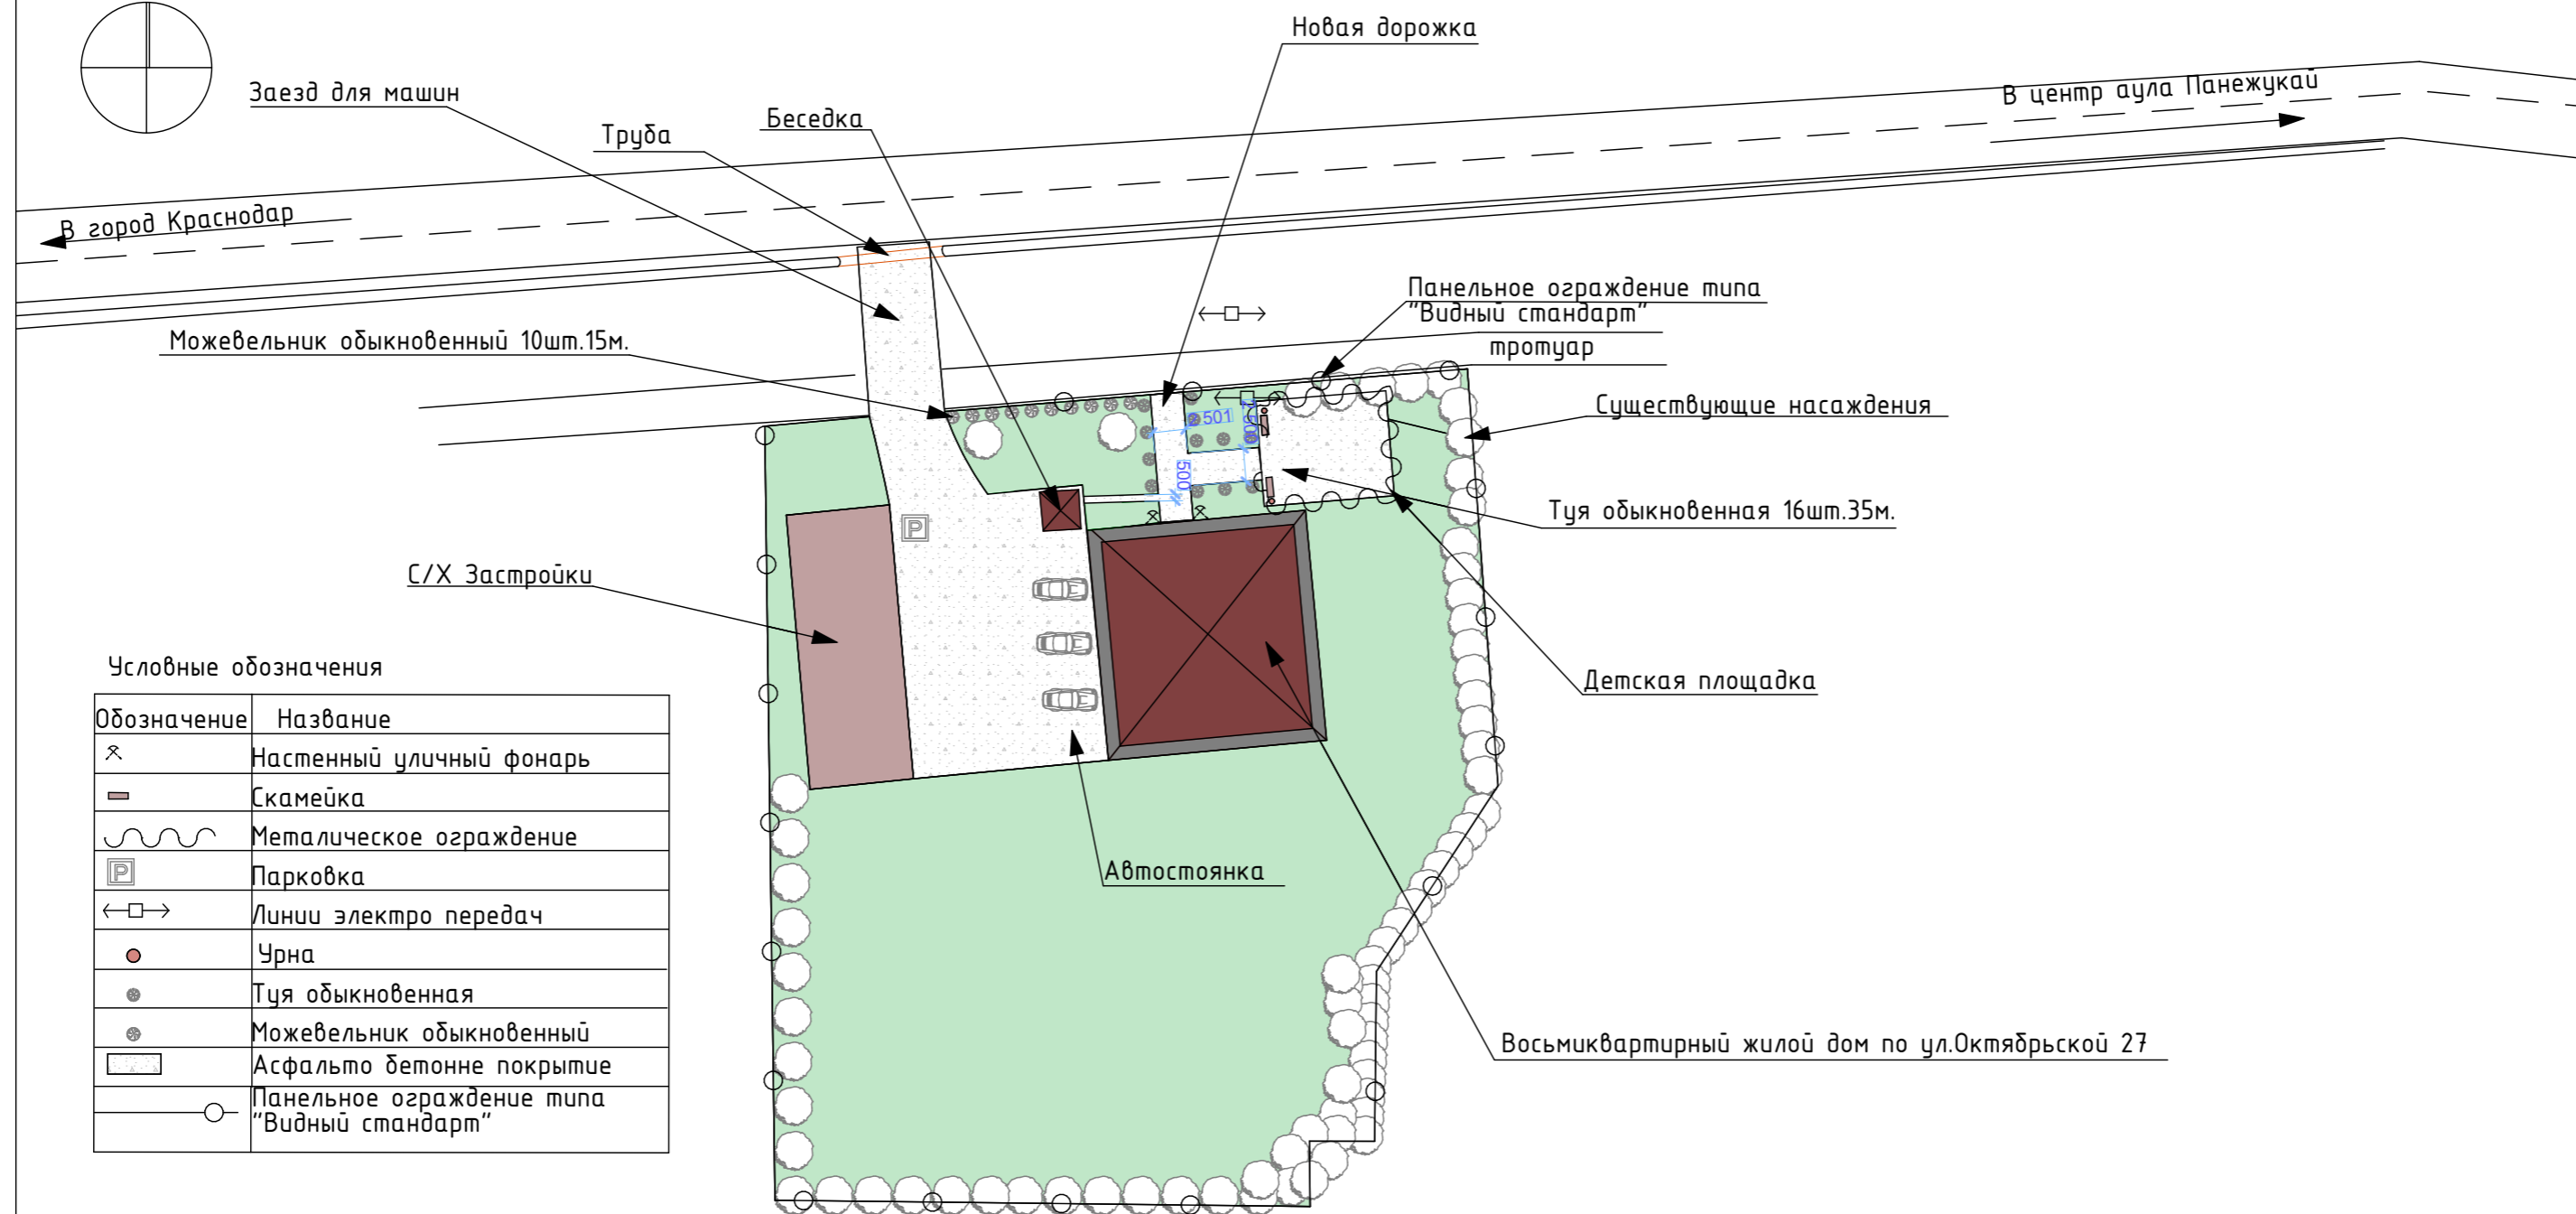

С

Условные обозначения

Обозначение	Название
⌘	Настенный уличный фонарь
—	Скамейка
~	Металлическое ограждение
P	Парковка
←□→	Линии электро передач
●	Урна
⊙	Туя обыкновенная
⊙	Можевельник обыкновенный
▬	Асфальто бетонне покрытие
○	Панельное ограждение типа "Видный стандарт"

					Зак.№08.21-12
					Реконструкция дворовой зоны восьмиквартирного жилого дома по ул.Октябрьской 27 в ауле Панежукай
				Благоустройство	Стадия
ГИП	Крец П.А.				Лист
					Листов
					П
					1
Н.контр.	Крец А.П.			Генеральный план	
Проект.	Крец В.А.			М 1:500	ООО "Новые технологии"