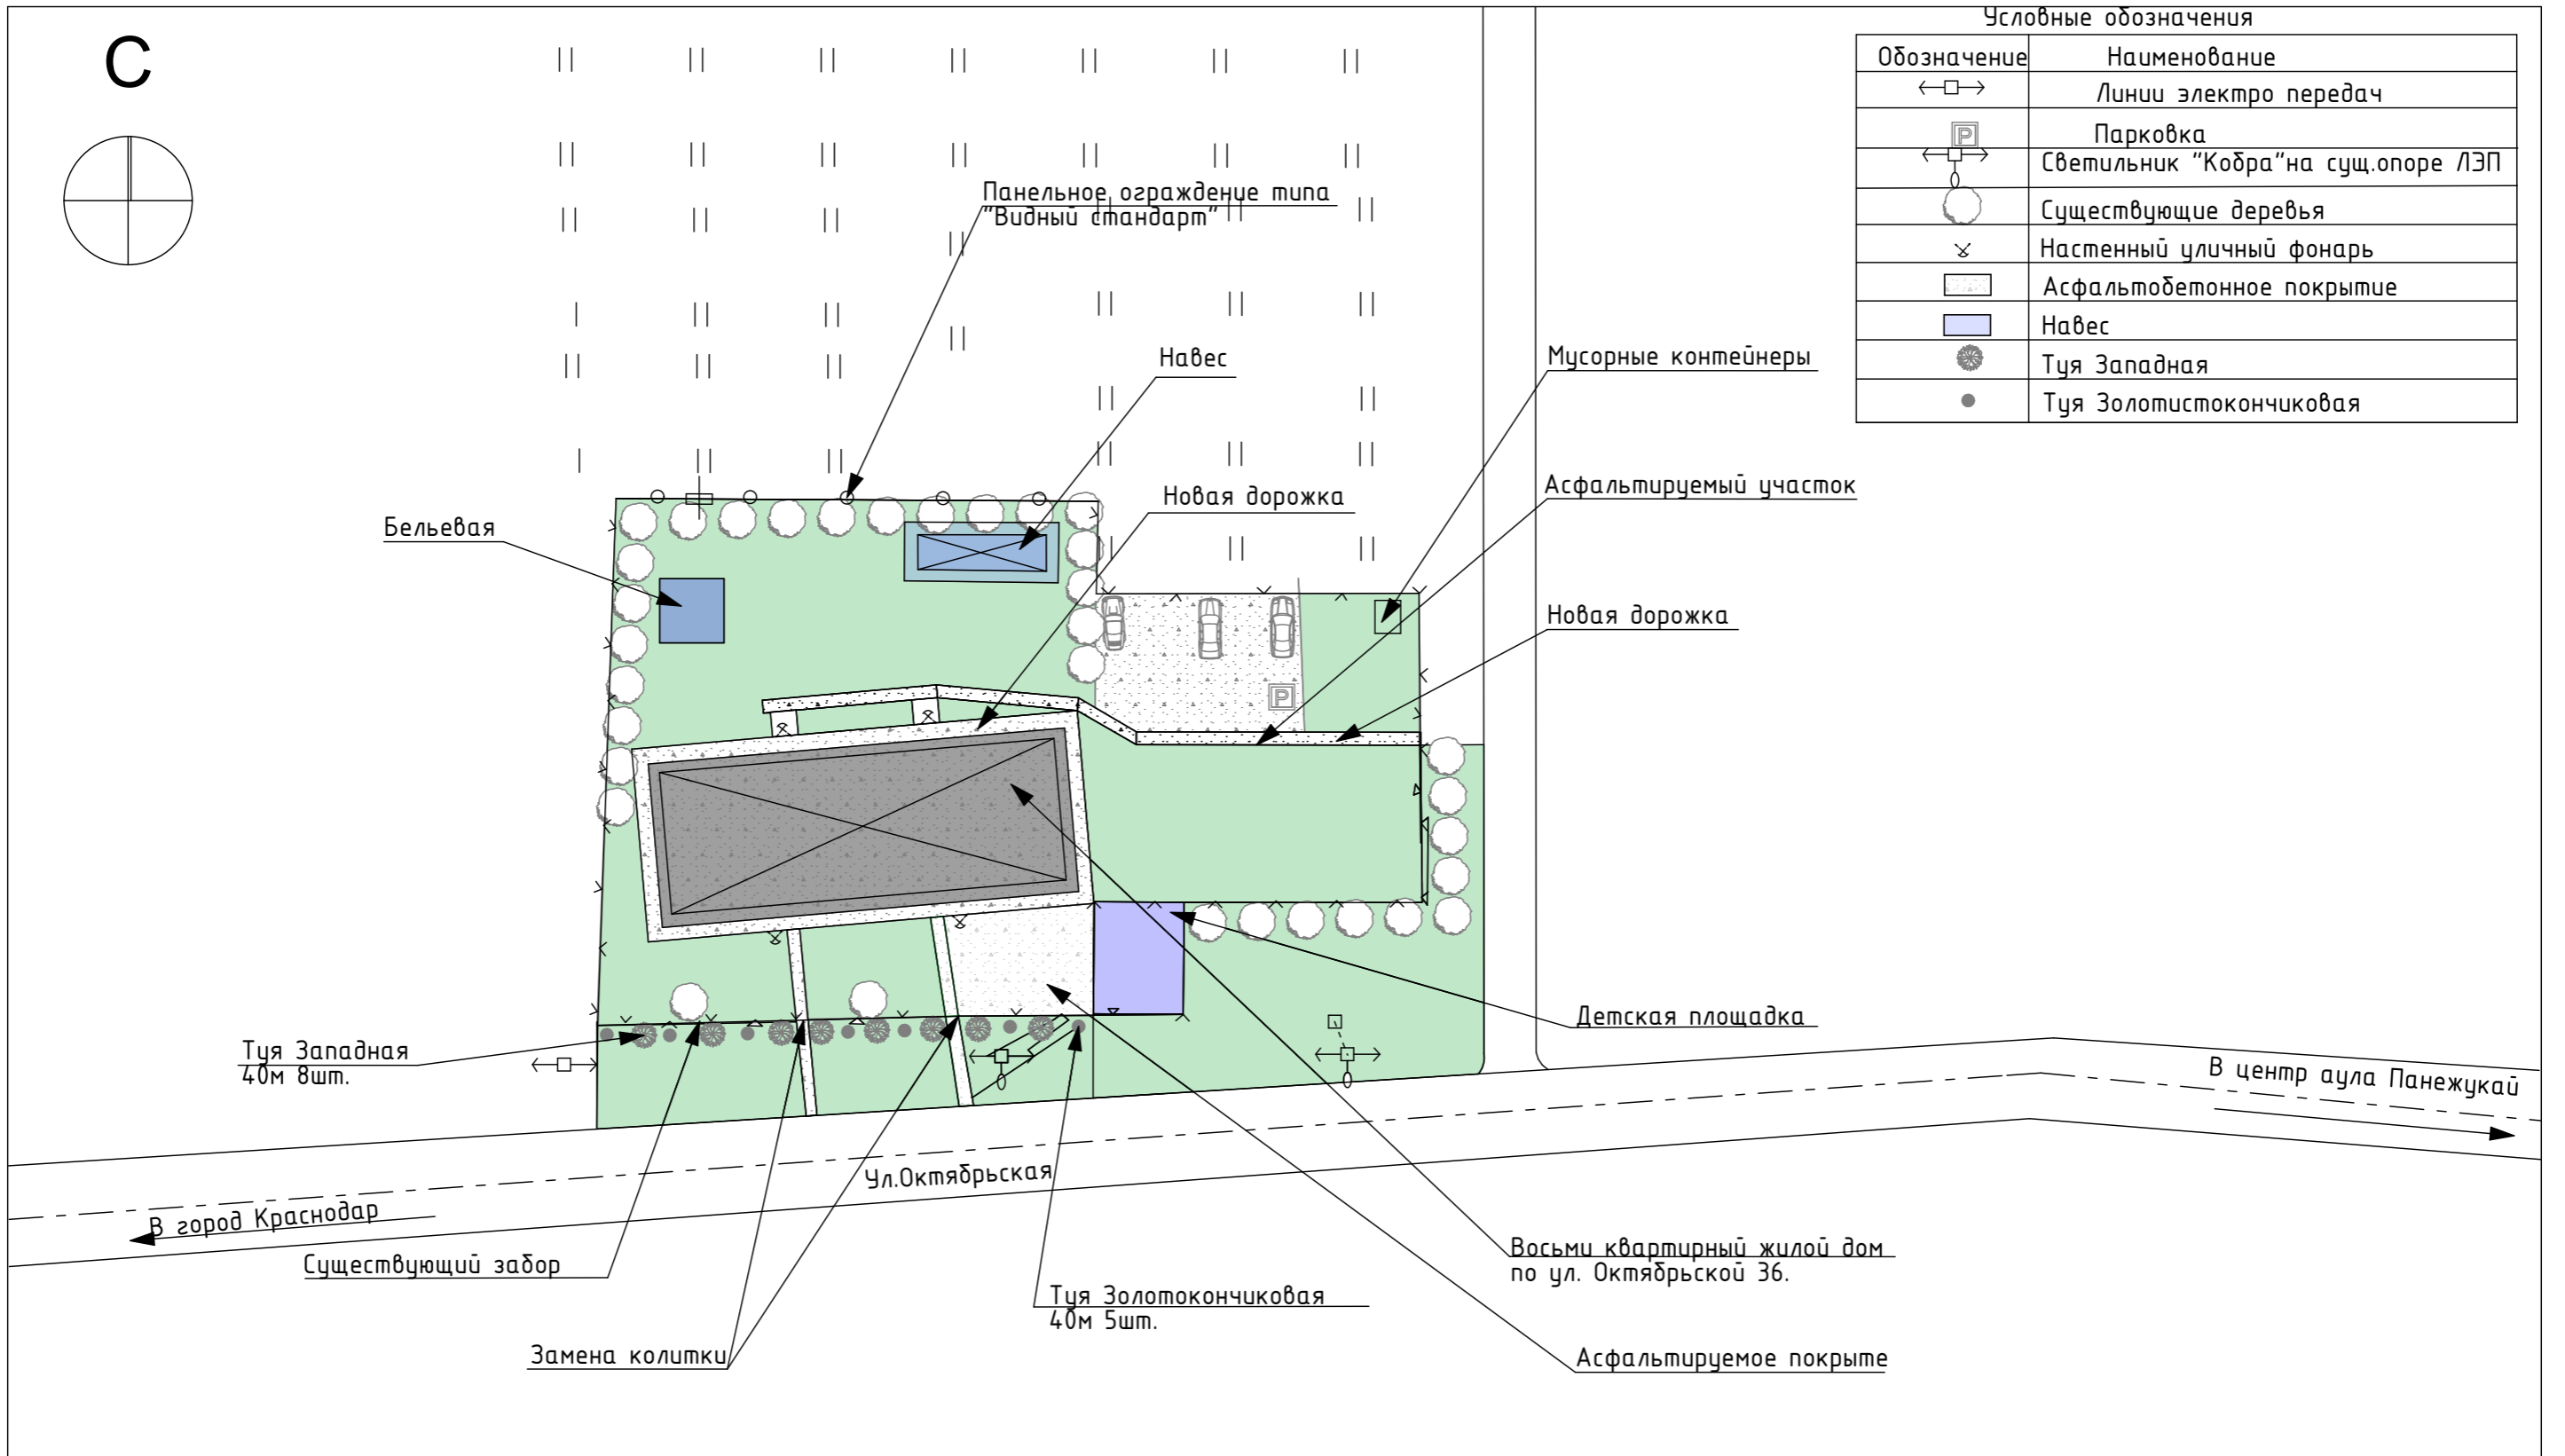

Условные обозначения	
Обозначение	Наименование
←□→	Линии электро передач
←□P→	Парковка
←□P→ ○	Светильник "Кобра" на сущ.опоре ЛЭП
○	Существующие деревья
✕	Настенный уличный фонарь
▭	Асфальтобетонное покрытие
▭	Навес
●	Туя Западная
●	Туя Золотистокончиковая

			Зак.№08.21-12			
			Реконструкция дворовой зоны восьмиквартирного жилого дома по ул.Октябрьской 36 в ауле Панежукай			
			Благоустройство	Стадия	Лист	Листов
ГИП	Крец П.А.			п	1	
			Генеральный план М 1:500	ООО "Новые технологии"		
Н.контр.	Крец А.П.					
Проект.	Крец В.А.					